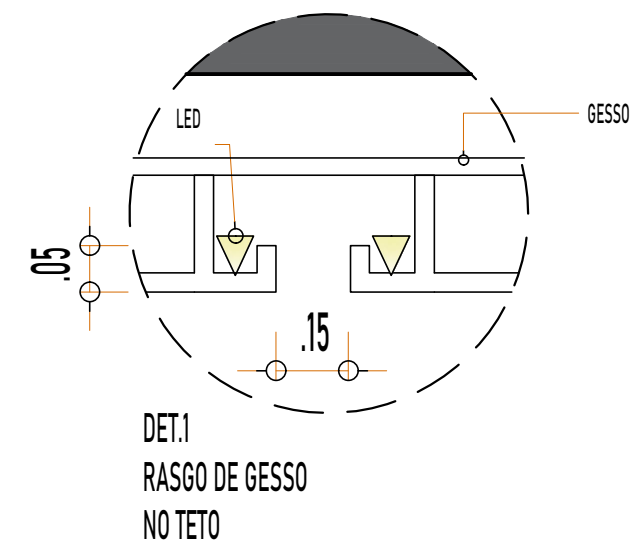

LEGENDA:

- PLACA LED EMBUTIDA GRANDE
- ⊕ EMBUTIDO DICRÓICO LED
- ◆ SPOT LED
- RECORTE NO GESSO C/ LED
- ⊞ ARANDELA
- SPOT DE LUZ CHÃO
- FORRO DE GESSO ACARTONADO

Conferir medidas in loco para execução.

ARQUITETURA
LARISSA COLATTO | THAINARA BINDA
(19) 9 9910-1201 | (19) 9 9909-7707
ARQUITETURA E URBANISMO
EMPRESA DO GRUPO ESPAÇO VERDE
Paisagismo e Engenharia Ltda

Projeto/cliente: CÂMARA			Folha: 13
Local: SERRA NEGRA - SP			
Assunto: PLANTA BAIXA - ILUMINAÇÃO INFERIOR			Revisão: 00
Data: 24/11/21	Esc.: 1:100	Desenhista: ANYELLE	
Visto titular: Arquitetas Thainara e Larissa			